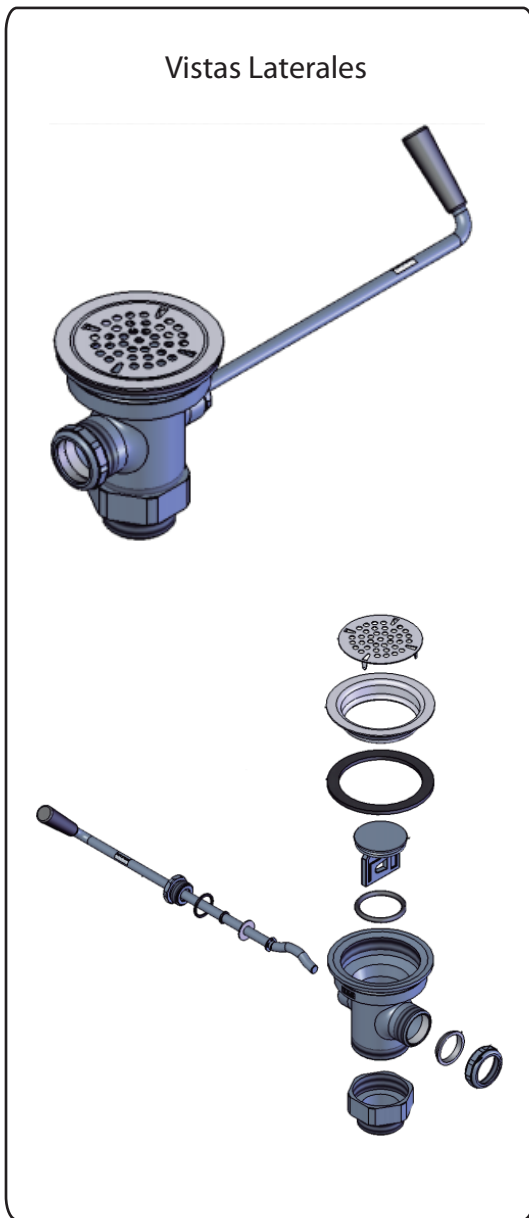

## Llave de Pre-lavado

**B-3950/24104**

### Descripcion

°Contra de 3 1/2" con válvula y maneral.

°Conexión de 2" -1 1/2".

Vistas Laterales